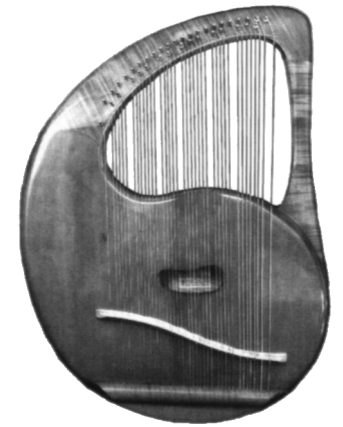

Seit über **80** Jahren
Qualität aus Meisterhand!

Das ganzheitliche Instrument
Lebensgestaltung - Musikpädagogik - Musiktherapie

PREISLISTE

2012

Stand 01.01.2012

KONSTANZ
...das einzige Original

seit 1926

	EUR
FLÜGEL-KANTELE (Modell 1955, naturfarben)	
diatonisch/pentatonisch	310,00
Altlage, diat./pent. (für Therapie)	380,00
GROSSE-KANTELE (Modell 1986, naturfarben)	
chromatisch Sopranlage	638,00
chromatisch Altlage	694,00
diatonisch Sopranlage	474,00
diatonisch Altlage	562,00
pentatonisch, 21-saitig, d ⁴ - D	637,00
TENOR-KANTELE (Modell 1988, naturfarben)	
Diatonisch, 24-saitig, f ⁴ - D	1.430,00
KINDERLEIER (Modell 1926/40, naturfarben)	
diatonisch/pentatonisch	922,00
KINDERLEIER (Modell 1926/53, naturfarben)	
diatonisch/pentatonisch	846,00
FLÜGELLEIER (Modell 1983, naturfarben)	
Sopranlage, c ⁴ - c ⁵	924,00
Altlage, c ⁴ - c ⁵	982,00
KLEINE DISKANTLEIER (Modell 1985)	
„E“ Einfachausführung	2.068,00
„N“ Natura	2.255,00
„II“ Ausführung matt	2.502,00
„I“ Ausführung matt	2.750,00
poliert	3.201,00
„G“ Goldene Leier	
matt oder Glanzlack, inkl. Etui	3.377,00
„SA“ Extra-Sonderausführung	
matt oder poliert, inkl. Etui	4.746,00
KLEINE SOPRANLEIER (Modell 1926/51)	
„E“ Einfachausführung	940,00
„N“ Natura	1.253,00
„II“ Ausführung matt	1.313,00
„I“ Ausführung matt	1.375,00
poliert	1.430,00
„G“ Goldene Leier	
matt oder Glanzlack, inkl. Etui	1.694,00
„SA“ Extra-Sonderausführung	
matt oder poliert, inkl. Etui	1.991,00
KLEINE ALTLEIER (Modell 1926/51)	
„E“ Einfachausführung	1.771,00
„N“ Natura	1.947,00
„II“ Ausführung matt	2.114,00
„I“ Ausführung matt	2.282,00
poliert	2.651,00
„G“ Goldene Leier	
matt oder Glanzlack, inkl. Etui	2.799,00
„SA“ Extra-Sonderausführung	
matt oder poliert, inkl. Etui	4.059,00
TENOR-BASSLEIER (Modell 1926/61)	
„N“ Natura	8.918,00
„I“ Ausführung matt oder poliert,	
inkl. Etuihüllen und Zubehör	11.165,00